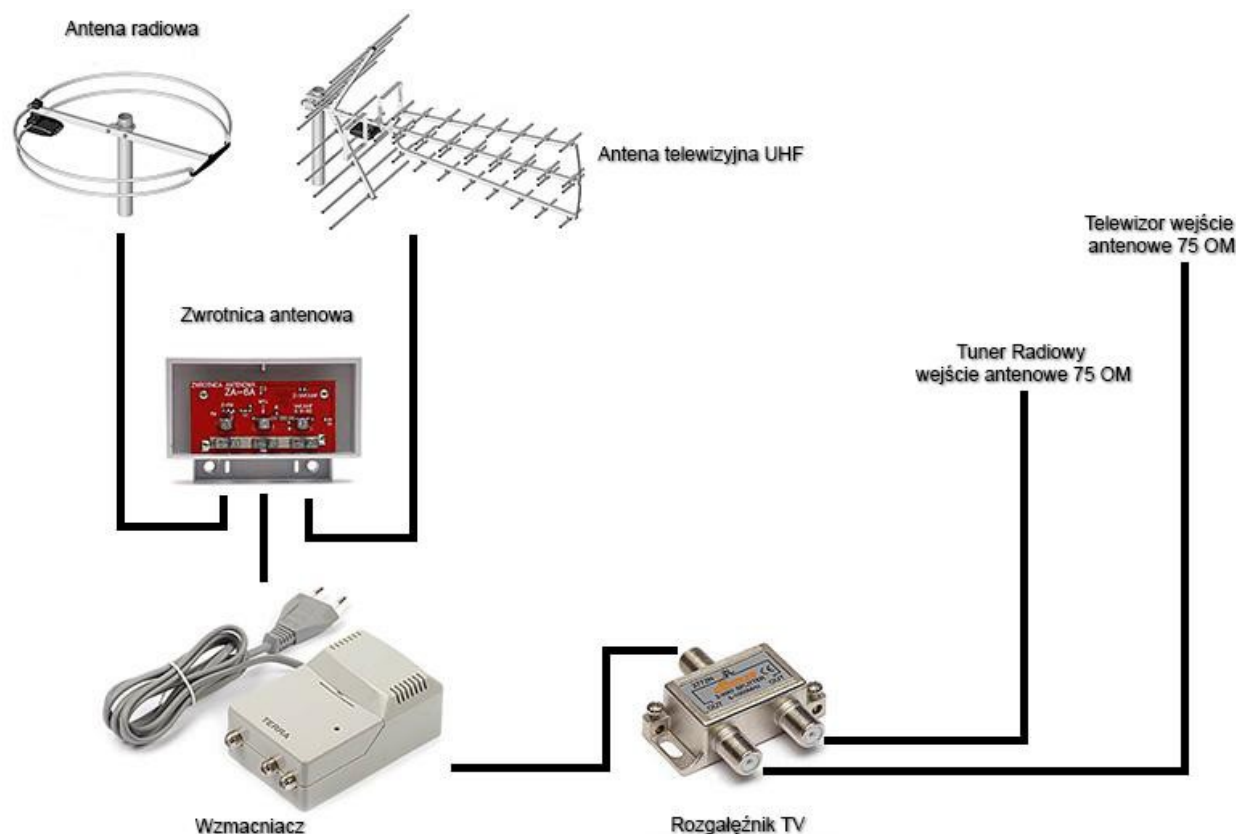

ul. Młynarska 25
01-175 Warszawa
Tel. 22 631 14 21
Kom. 609 202 602

Dzięki zbiorczej instalacji antenowej uzyskają Państwo możliwość podłączenia telewizorów bezpośrednio do gniazdka telewizyjnego w Państwa domu. Antena zbiorcza umożliwia odbiór bezpłatnych programów telewizyjnych i radiowych w ramach podatku od telewizorów, czyli tak zwanego abonamentu RTV pobieranego przez Poczta.

Przykładowa instalacji TV w domku jednorodzinnym

W ramach naziemnej telewizji cyfrowej DVB-T nadawane są 24 bezpłatne kanały.

Oprócz bezpłatnych 24 kanałów DVB-T dostępny jest dodatkowy pakiet płatnych kanałów TV Mobilnej Cyfrowego Polsatu. Do odbioru TV Mobilnej potrzebny jest odpowiedni dekodery wraz z kartą. Pozwala ona na odbiór 8 kodowanych kanałów telewizyjnych i 12 kodowanych kanałów radiowych w ramach usługi TV Mobilna oraz dostęp do kanałów ogólnodostępnych naziemnej telewizji cyfrowej.