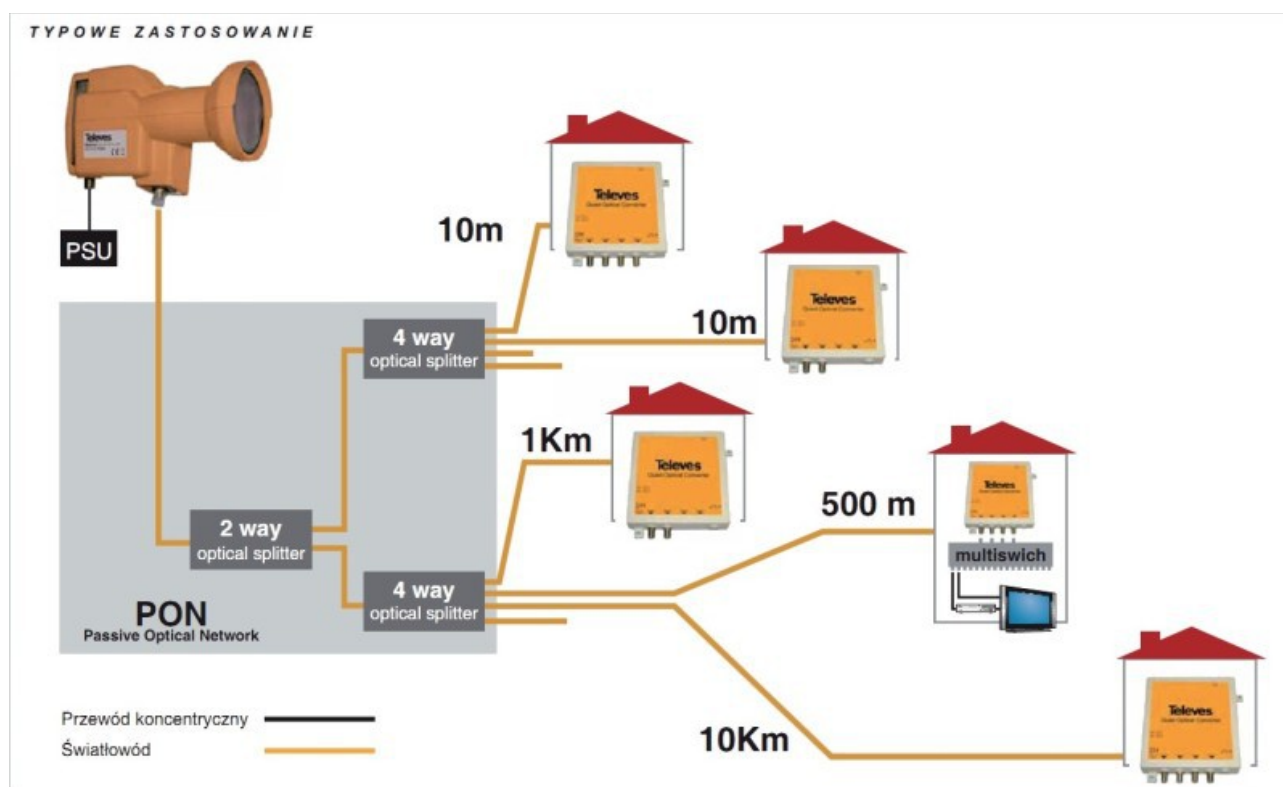

ul. Młynarska 25
01-175 Warszawa
Tel. 22 631 14 21
Kom. 609 202 602

Przykład nowoczesnej instalacji antenowej na rozległym osiedlu domków jednorodzinnych opartej na technologii światłowodowej.

Dzięki instalacji światłowodowej można rozprowadzić sygnał przez splittery optyczne do 32 punktów docelowych w promieniu ponad 10 km, gdzie instaluje się lokalnie tzw. wirtualne konwertery (Quattro MDU, Quad MDU) oraz zwykłe multiswitche lub pojedyncze odbiorniki satelitarne w zależności od oczekiwań klienta.

Dzięki tak wykonanej zbiorczej instalacji antenowej każdy z domków uzyskuje możliwość podłączenia telewizorów oraz tunerów satelitarnych bezpośrednio do gniazdka telewizyjnego - rozwiązując tym samym problem instalacji indywidualnych anten telewizyjnych i satelitarnych na elewacji lub dachu budynku.

Wykonana przez naszą firmę zbiorcza instalacja antenowa zapewnia możliwość podłączenia wszystkich, aktualnie dostępnych platform cyfrowych :

- N Na Kartę HD
- Telewizja Na Kartę SD
- Smart HD+
- NC +
- Cyfrowy Polsat
- Orange

Instalacja antenowa umożliwia ponadto bezpłatny dostęp do (pod warunkiem posiadania odpowiedniego tunera lub telewizora z wbudowanym tunerem DVB-T/S/S2 MPEG-4):

- programów cyfrowych telewizji naziemnych DVB-T
- wszystkich niekodowanych programów satelitarnych dostępnych na satelicie Hot Bird
- wszystkich dostępnych lokalnie kanałów radiowych FM
- wszystkich dostępnych lokalnie cyfrowych kanałów radiowych DAB+