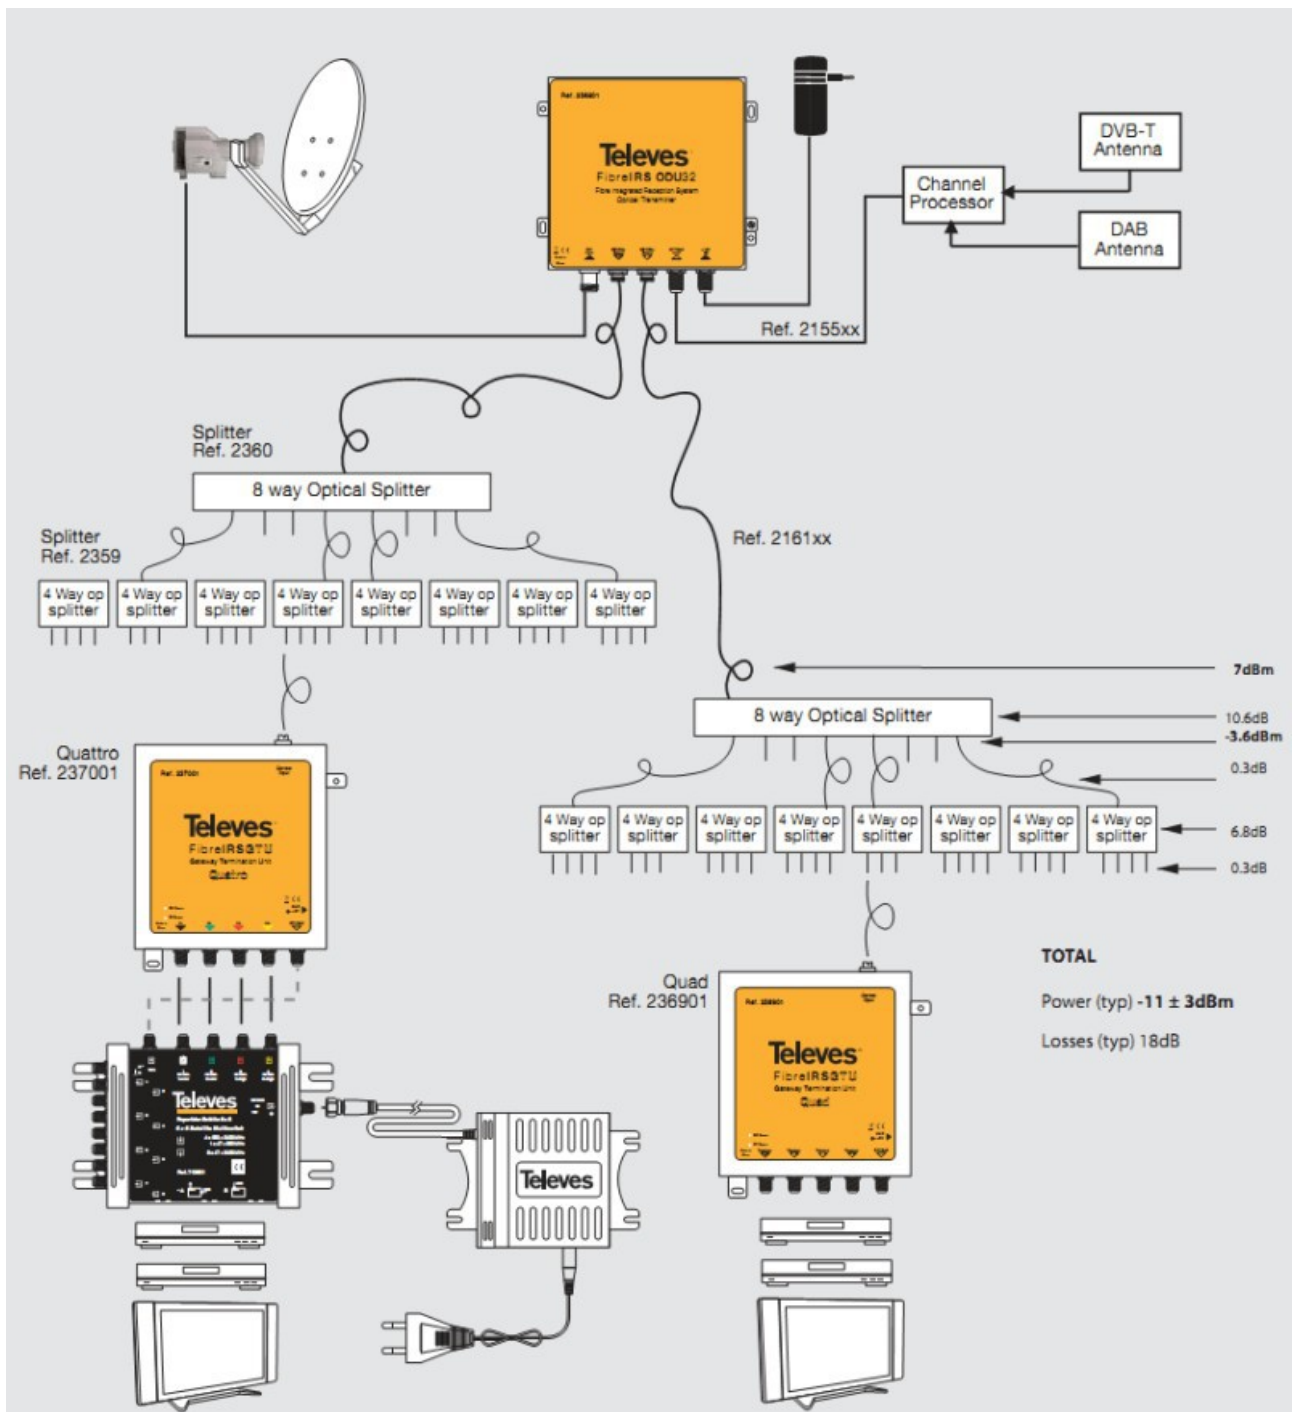

ul. Młynarska 25
01-175 Warszawa
Tel. 22 631 14 21
Kom. 609 202 602

Przykład nowoczesnej instalacji antenowej na rozległym osiedlu domków jednorodzinnych opartej na technologii światłowodowej.

Dzięki instalacji światłowodowej można rozprowadzić sygnał przez splittery optyczne do 32 punktów docelowych w promieniu ponad 10 km, gdzie instaluje się lokalnie tzw. wirtualne konwertery (Quattro MDU, Quad MDU) oraz zwykłe multiswitche lub pojedyncze odbiorniki satelitarne w zależności od oczekiwań klienta.

Dzięki tak wykonanej zbiorczej instalacji antenowej każdy z domków uzyskuje możliwość podłączenia telewizorów oraz tunerów satelitarnych bezpośrednio do gniazdka telewizyjnego - rozwiązując tym samym problem instalacji indywidualnych anten telewizyjnych i satelitarnych na elewacji lub dachu budynku.

Wykonana przez naszą firmę zbiorcza instalacja antenowa zapewnia możliwość podłączenia wszystkich, aktualnie dostępnych platform cyfrowych :

- N Na Kartę HD
- Telewizja Na Kartę SD
- Smart HD+
- NC +
- Cyfrowy Polsat
- Orange

Instalacja antenowa umożliwia ponadto bezpłatny dostęp do (pod warunkiem posiadania odpowiedniego tunera lub telewizora z wbudowanym tunerem DVB-T/S/S2 MPEG-4):

- programów cyfrowych telewizji naziemnych DVB-T
- wszystkich niekodowanych programów satelitarnych dostępnych na satelicie Hot Bird
- wszystkich dostępnych lokalnie kanałów radiowych FM
- wszystkich dostępnych lokalnie cyfrowych kanałów radiowych DAB+