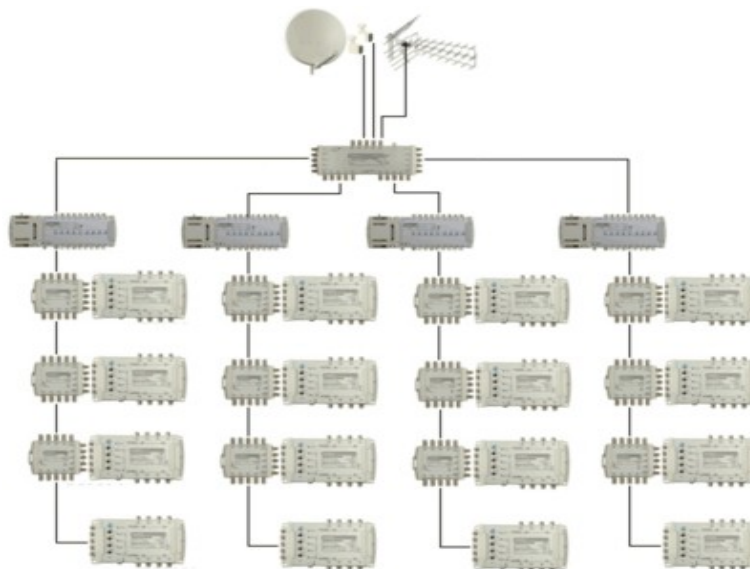

ul. Młynarska 25
01-175 Warszawa
Tel. 22 631 14 21
Kom. 609 202 602

Zbiorcza instalacja naziemno-satelitarna w budynku wielorodzinnym na 128 gniazd abonenckich.

Przykładowy budynek wielorodzinny składa się z :

- 4 klatek
- 4 kondygnacji na każdej klatce
- 8 lokatorów na każdej kondygnacji

Dzięki tak wykonanej zbiorczej instalacji antenowej każdy z lokatorów uzyskuje możliwość podłączenia telewizorów oraz tunerów satelitarnych bezpośrednio do gniazdka telewizyjnego w mieszkaniu - rozwiązując tym samym problem instalacji indywidualnych anten siatkowych i satelitarnych na elewacji budynku.

Wykonana przez naszą firmę zbiorcza instalacja antenowa zapewnia możliwość podłączenia wszystkich, aktualnie dostępnych platform cyfrowych :

- Smart HD+
- N Na Kartę HD
- Telewizja Na Kartę SD
- NC +

- Cyfrowy Polsat

- Orange

Instalacja antenowa umożliwia ponadto bezpłatny dostęp do (pod warunkiem posiadania odpowiedniego tunera lub telewizora z wbudowanym tunerem DVB-T/S/S2 MPEG-4):

- programów cyfrowych telewizji naziemnych DVB-T